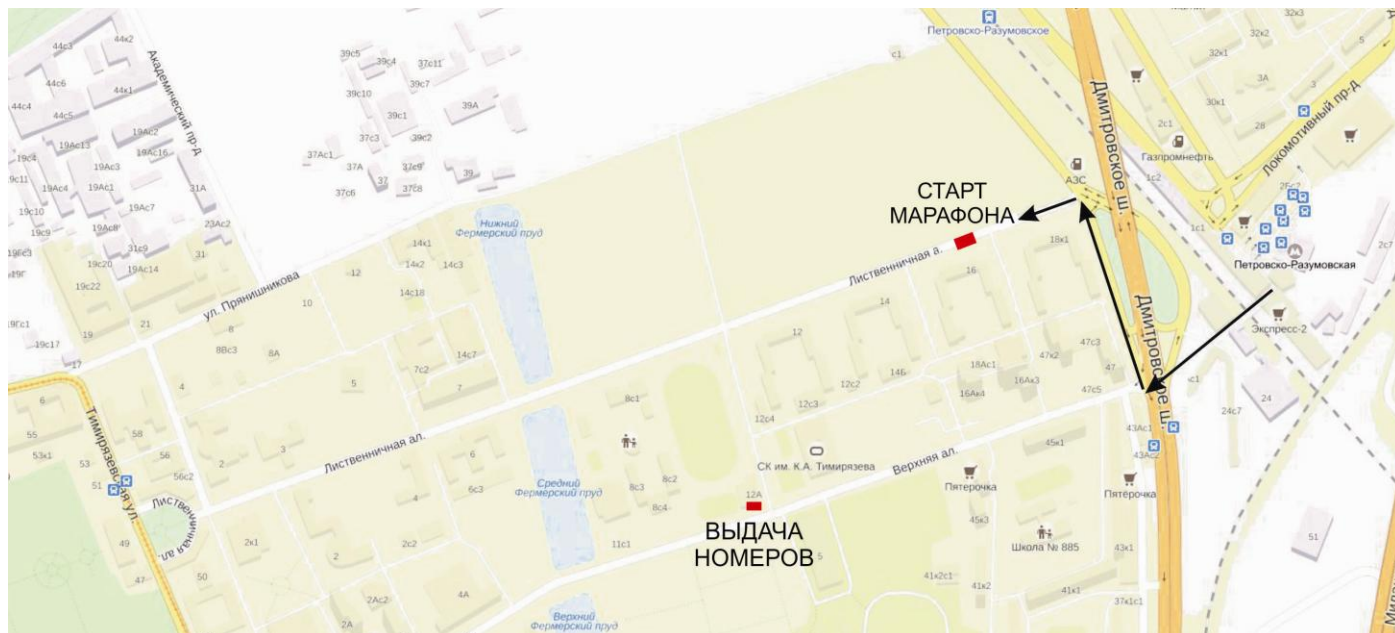

Как добраться до места проведения марафона «Вдохновение»

05 марта 2016 года

Выдача номеров предварительно зарегистрированным участникам: с 9.00 до 10.30, на стадионе РГАУ-МСХА им. К.А. Тимирязева (Лиственничная аллея, 12А);

Старт в 11.00, напротив д.16

Как добраться:

1. Пешком от метро Петровско-Разумовская (примерно 1,5 км)

- после выхода из метро повернуть налево, далее по мосту перейти железную дорогу;
- по подземному переходу перейти Дмитровское шоссе, повернуть направо и пройти до Лиственничной аллеи до полей для игры в гольф.

2. Транспортom от метро Дмитровская

- На трамвае №27 до остановки Тимирязевская академия.

3. Транспортom от метро Войковская

- На трамвае №27 до остановки Тимирязевская академия.

4. На личном транспорте: ориентир Лиственничная аллея, д. 18, там же можно оставить машину, до трассы 80 м.