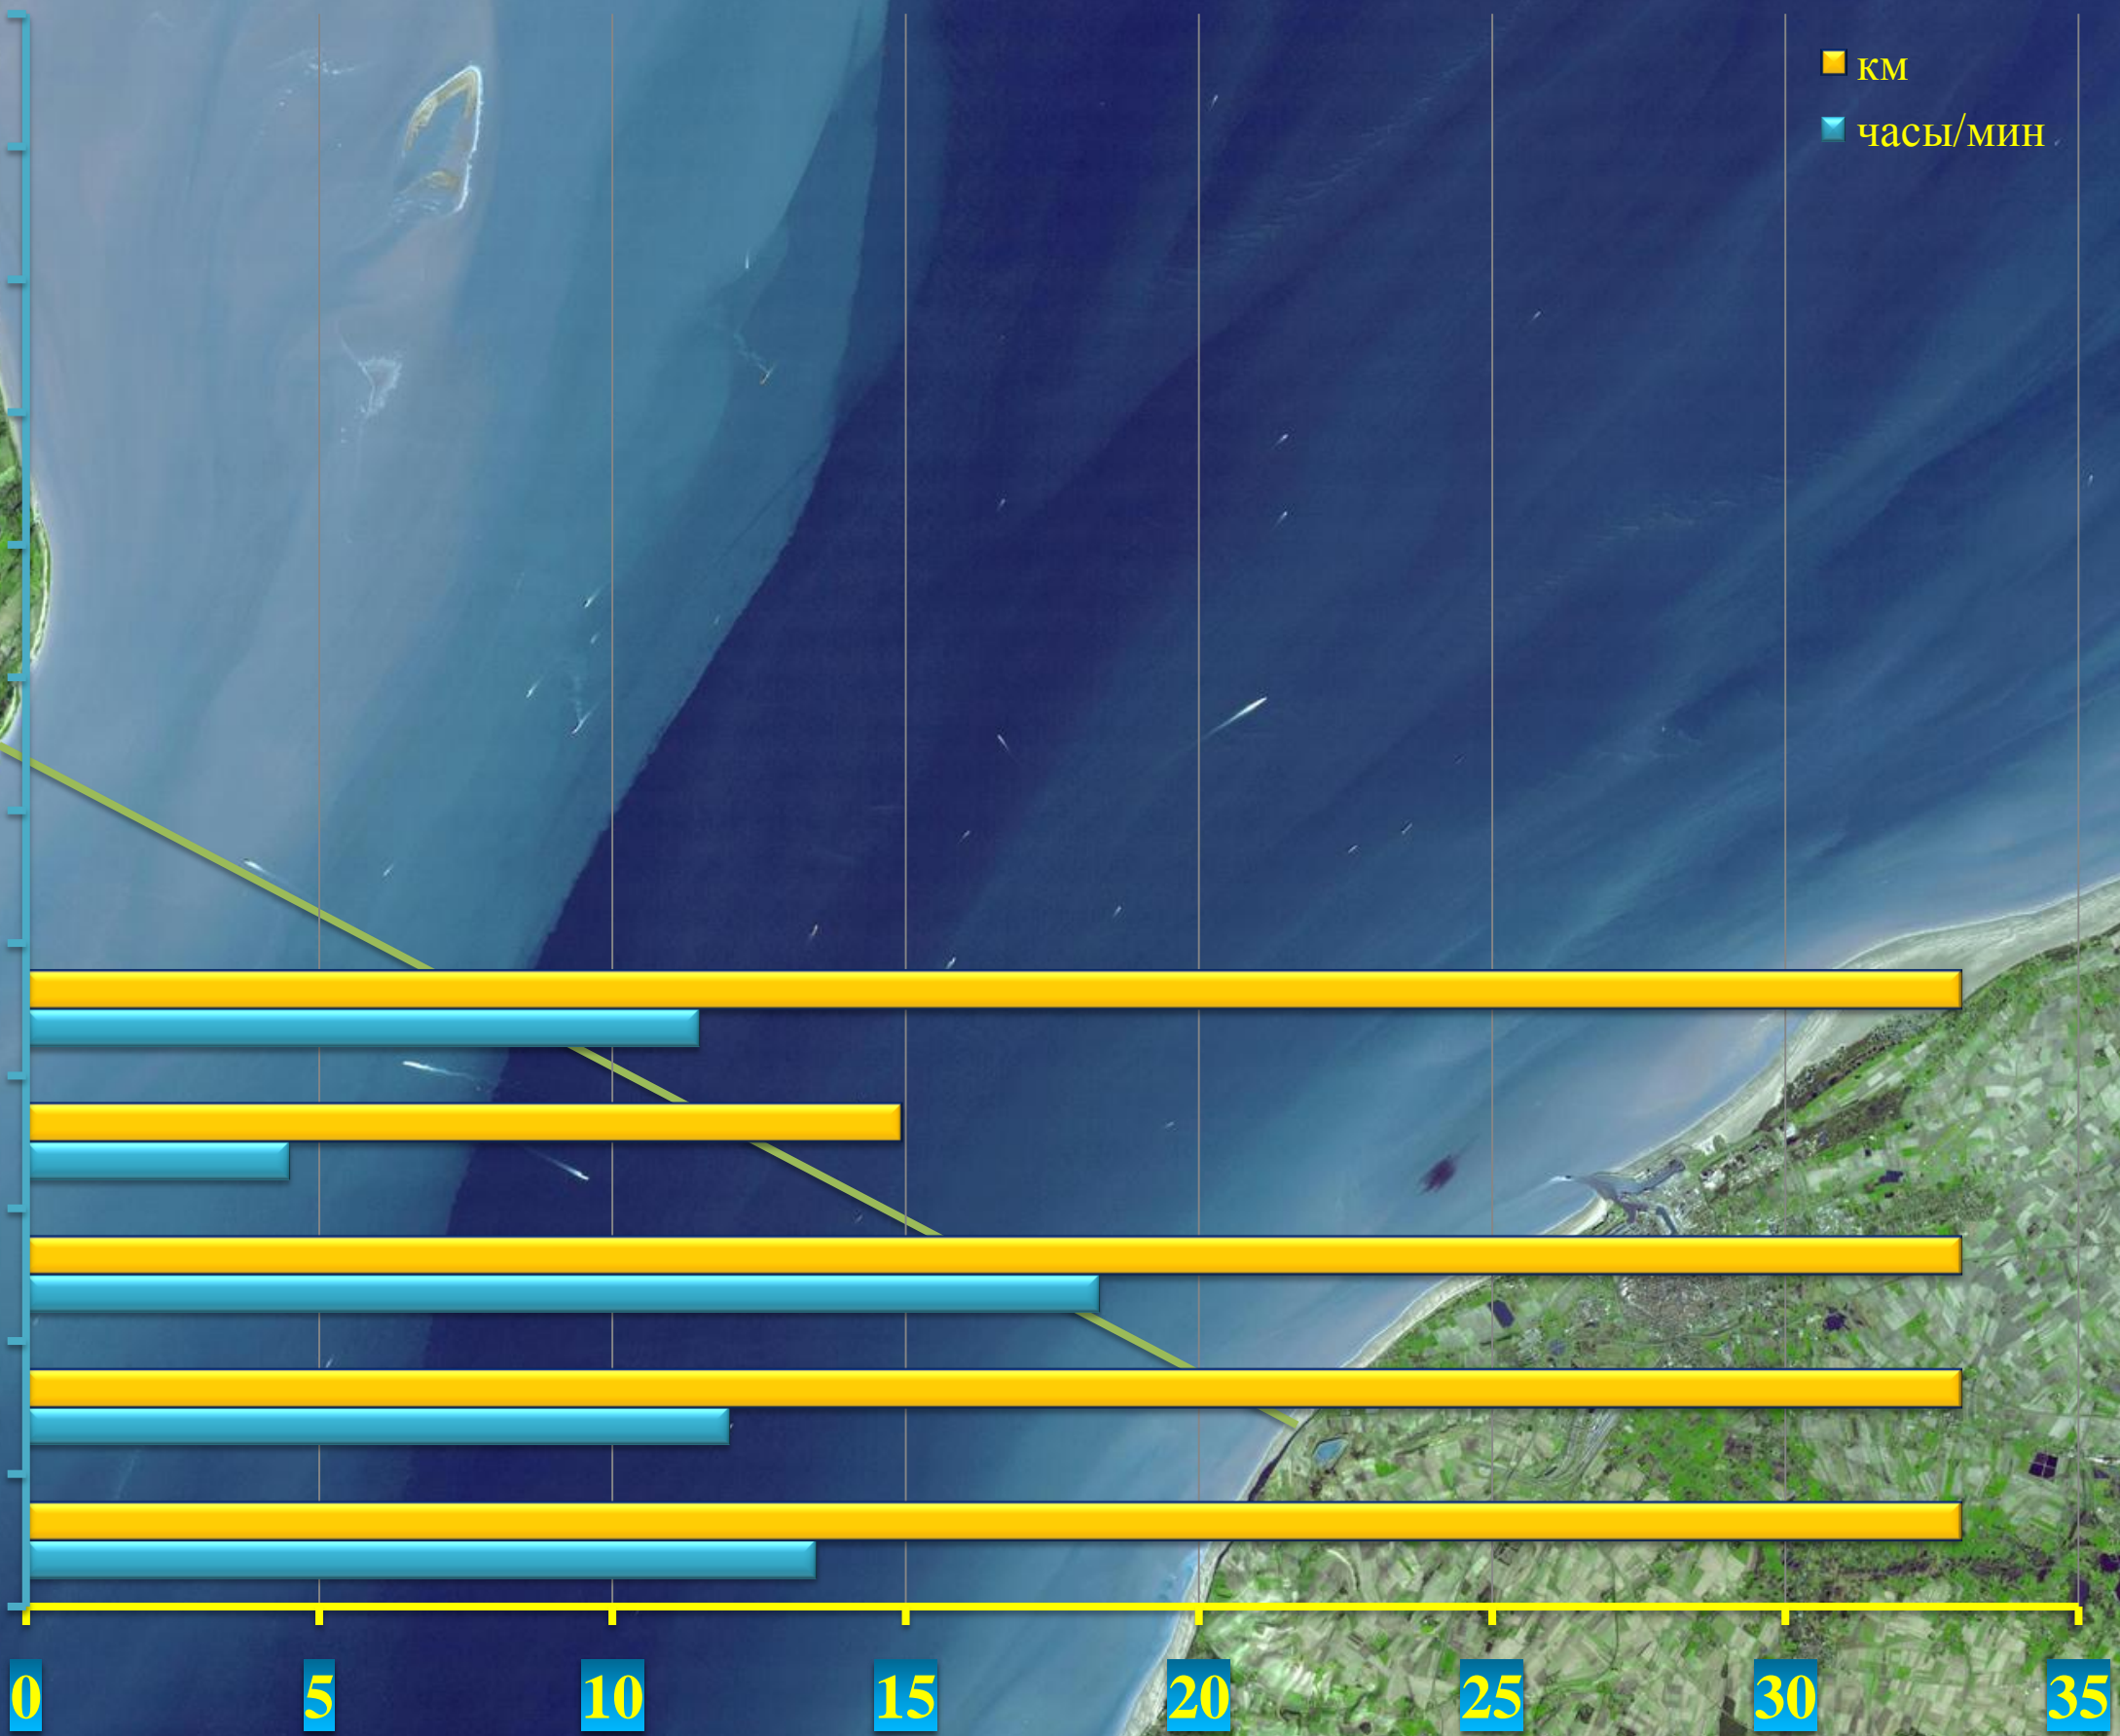

■ км  
■ часы/мин

Гомаюнова

Иванченкова

Кунина

Мехтелева

Морозов

0 5 10 15 20 25 30 35